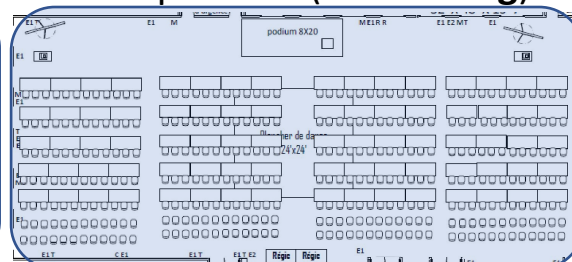

Salle des affiches (Magog AB)

Salle Terrasse

Salle plénière (Chéribourg)

Salle plénière vers :

-  Direction restauration
-  Direction salle des affiches
-  Direction salle Terrasse

Entrée principale de l'hôtel

-  Restauration
-  Salle plénière (Chéribourg)
-  Salle des affiches (Magog AB)
-  Salle des ateliers et Bar (Terrasse)
-  Enregistrement au congrès/info
-  Table repas buffet
-  Réception de l'hôtel
-  Table café/collation
-  Toilettes
-  Ascenseur