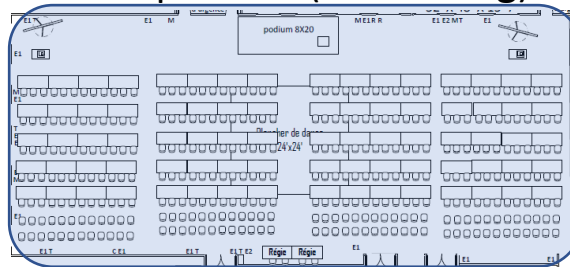

Salle des affiches (Magog AB)

Salle Terrasse

Salle plénière (Chéribourg)

Salle plénière vers :

-  Direction restauration
-  Direction salle des affiches
-  Direction salle Terrasse

Entrée principale de l'hôtel

-  Restauration
-  Salle plénière (Chéribourg)
-  Salle des affiches (Magog AB)
-  Salle Terrasse
-  Enregistrement au congrès/info
-  Table repas buffet
-  Réception de l'hôtel
-  Table café/collation
-  Toilettes
-  Ascenseur